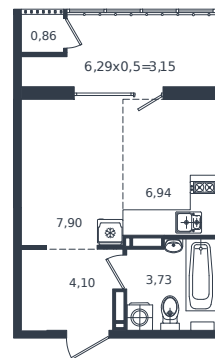

Квартира № 550

1 этаж

Студия 26.68 м²

5 269 300 ₽

Проект	Микрорайон «Образцово»
Номер на этаже	550
Этаж	16 из 18
Корпус	Дом 5
Секция	1
Заселение	2026 г.
Отделка	Готовая отделка