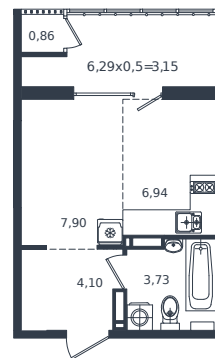

Квартира № 548

1 этаж

Студия 26.68 м²

5 269 300 ₽

Проект
Номер на этаже
Этаж
Корпус
Секция
Заселение
Отделка

Микрорайон «Образцово»
548
16 из 18
Дом 5
1
2026 г.
Готовая отделка