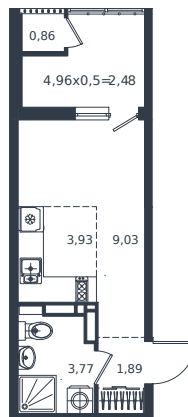

Квартира № 545

1 этаж

Студия 21.96 м²

4 897 080 ₽

Проект	Микрорайон «Образцово»
Номер на этаже	545
Этаж	16 из 18
Корпус	Дом 5
Секция	1
Заселение	2026 г.
Отделка	Готовая отделка