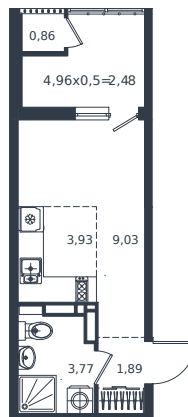

# Квартира № 545

1 этаж

Студия 21.96 м<sup>2</sup>

4 897 080 ₽

Проект	Микрорайон «Образцово»
Номер на этаже	545
Этаж	16 из 18
Корпус	Дом 5
Секция	1
Заселение	2026 г.
Отделка	Готовая отделка