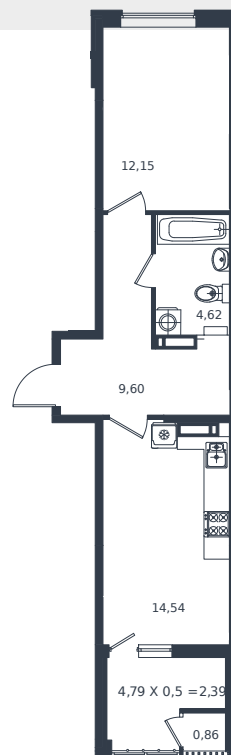

Квартира № 540

1 этаж

1К-квартира 44.16 м²

7 246 656 Р

Проект	Микрорайон «Образцово»
Номер на этаже	540
Этаж	15 из 18
Корпус	Дом 5
Секция	1
Заселение	2026 г.
Отделка	Готовая отделка