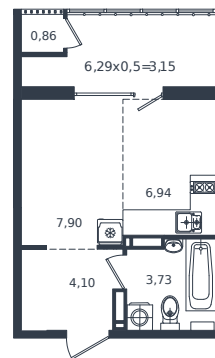

# Квартира № 538

1 этаж

Студия 26.68 м<sup>2</sup>

5 269 300 ₽

Проект	Микрорайон «Образцово»
Номер на этаже	538
Этаж	15 из 18
Корпус	Дом 5
Секция	1
Заселение	2026 г.
Отделка	Готовая отделка