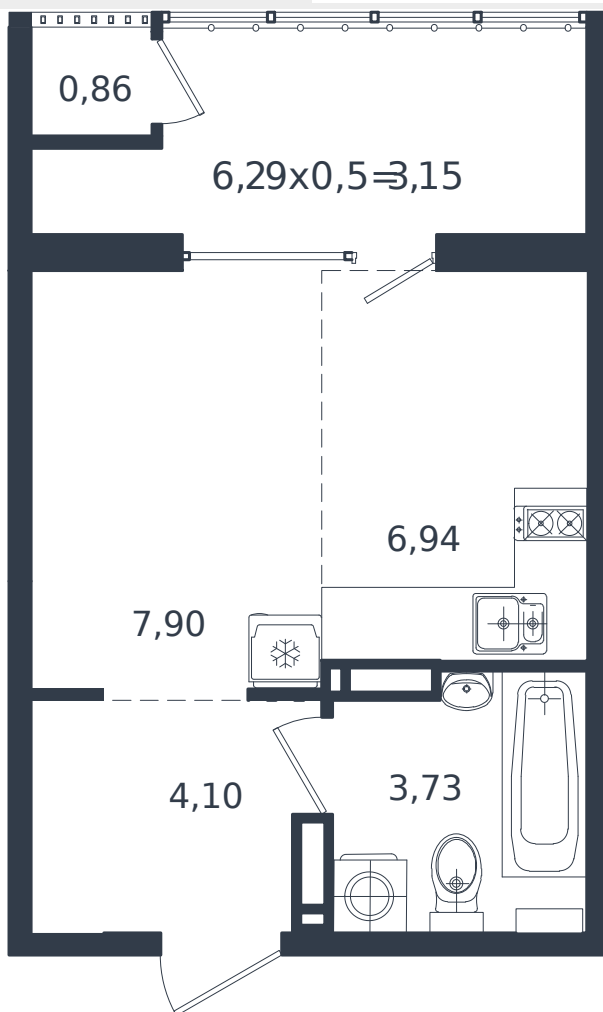

Квартира № 526

Студия 26.68 м²

5 766 340 Р

Жилой комплекс

Инсити

Адрес

Срок сдачи

2026 г.

Проект

Микрорайон «Образцово»

Номер на этаже

526

Этаж

14 из 18

Корпус

Дом 5

Секция

1

Заселение

IV квартал 2025 г.

Отделка

Предчистовая

1 этаж