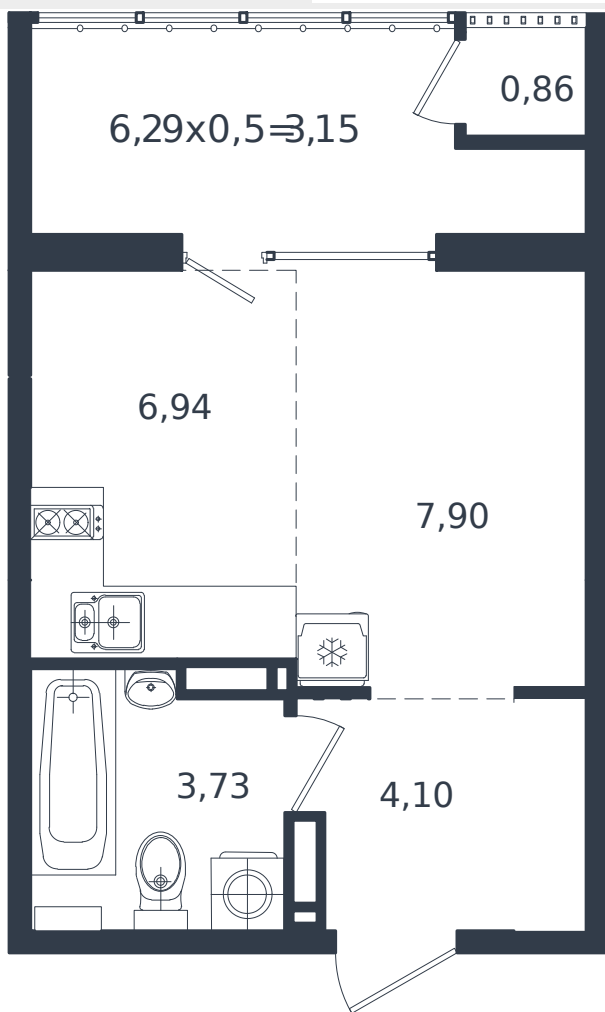

Квартира № 525

Студия 26.68 м²

5 746 140 Р

Жилой комплекс

Инсити

Адрес

Срок сдачи

2026 г.

Проект

Микрорайон «Образцово»

Номер на этаже

525

Этаж

14 из 18

Корпус

Дом 5

Секция

1

Заселение

IV квартал 2025 г.

Отделка

Предчистовая

1 этаж