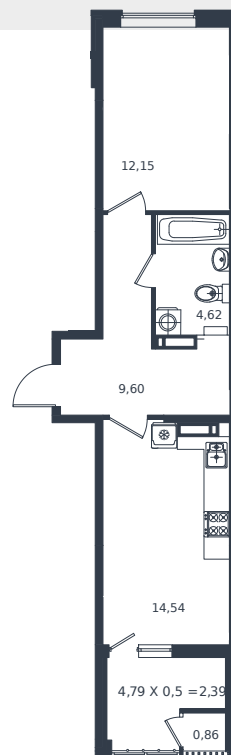

# Квартира № 516

1 этаж

1К-квартира 44.16 м<sup>2</sup>

7 246 656 Р

Проект	Микрорайон «Образцово»
Номер на этаже	516
Этаж	13 из 18
Корпус	Дом 5
Секция	1
Заселение	2026 г.
Отделка	Готовая отделка