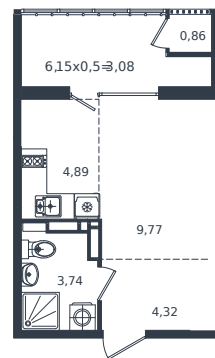

Квартира № 515

1 этаж

Студия 26.66 м²

5 265 350 ₺

Проект	Микрорайон «Образцово»
Номер на этаже	515
Этаж	13 из 18
Корпус	Дом 5
Секция	1
Заселение	2026 г.
Отделка	Готовая отделка