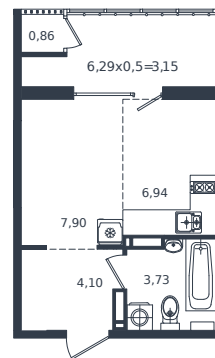

# Квартира № 512

1 этаж

Студия 26.68 м<sup>2</sup>

5 269 300 ₽

Проект  
Номер на этаже  
Этаж  
Корпус  
Секция  
Заселение  
Отделка

Микрорайон «Образцово»  
512  
13 из 18  
Дом 5  
1  
2026 г.  
Готовая отделка