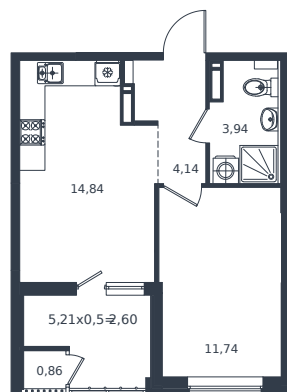

Квартира № 508

1 этаж

1К-квартира 38.12 м²

6 975 960 ₽

Проект	Микрорайон «Образцово»
Номер на этаже	508
Этаж	13 из 18
Корпус	Дом 5
Секция	1
Заселение	2026 г.
Отделка	Готовая отделка