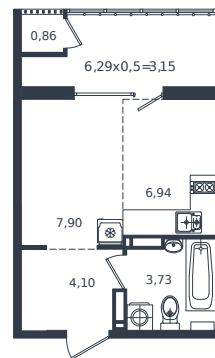

Квартира № 502

1 этаж

Студия 26.68 м²

5 069 200 ₽

Проект	Микрорайон «Образцово»
Номер на этаже	502
Этаж	12 из 18
Корпус	Дом 5
Секция	1
Заселение	2026 г.
Отделка	Готовая отделка