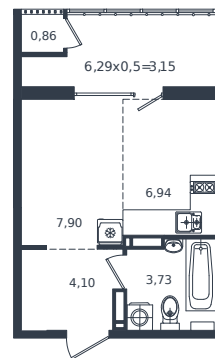

Квартира № 502

1 этаж

Студия 26.68 м²

5 269 300 ₽

Проект	Микрорайон «Образцово»
Номер на этаже	502
Этаж	12 из 18
Корпус	Дом 5
Секция	1
Заселение	2026 г.
Отделка	Готовая отделка