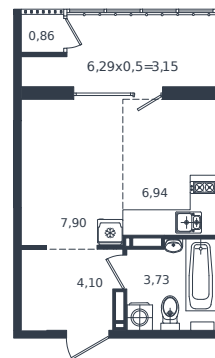

Квартира № 500

1 этаж

Студия 26.68 м²

5 269 300 ₽

Проект	Микрорайон «Образцово»
Номер на этаже	500
Этаж	12 из 18
Корпус	Дом 5
Секция	1
Заселение	2026 г.
Отделка	Готовая отделка