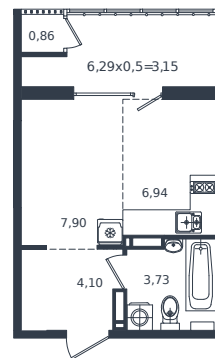

Квартира № 500

1 этаж

Студия 26.68 м²

5 069 200 ₽

Проект	Микрорайон «Образцово»
Номер на этаже	500
Этаж	12 из 18
Корпус	Дом 5
Секция	1
Заселение	2026 г.
Отделка	Готовая отделка