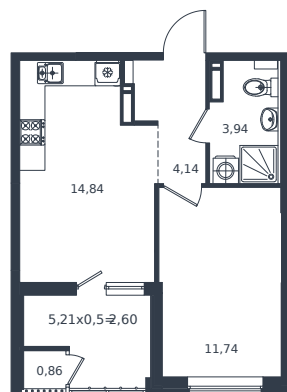

Квартира № 496

1 этаж

1К-квартира 38.12 м²

6 491 836 ₺

Проект	Микрорайон «Образцово»
Номер на этаже	496
Этаж	12 из 18
Корпус	Дом 5
Секция	1
Заселение	2026 г.
Отделка	Готовая отделка