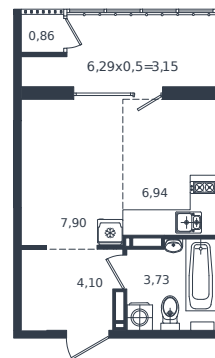

Квартира № 488

1 этаж

Студия 26.68 м²

5 269 300 ₽

Проект	Микрорайон «Образцово»
Номер на этаже	488
Этаж	11 из 18
Корпус	Дом 5
Секция	1
Заселение	2026 г.
Отделка	Готовая отделка