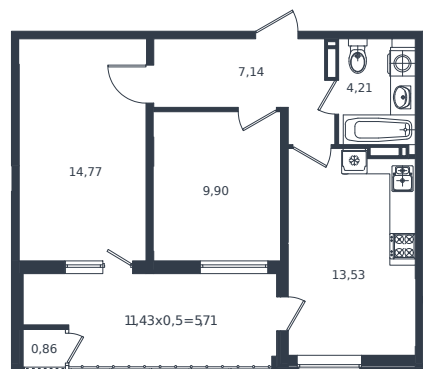

Квартира № 483

1 этаж

2К-квартира 56.12 м²

8 866 960 ₺

Проект	Микрорайон «Образцово»
Номер на этаже	483
Этаж	11 из 18
Корпус	Дом 5
Секция	1
Заселение	2026 г.
Отделка	Готовая отделка