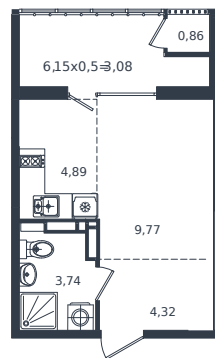

# Квартира № 467

1 этаж

Студия 26.66 м<sup>2</sup>

5 265 350 ₺

Проект	Микрорайон «Образцово»
Номер на этаже	467
Этаж	9 из 18
Корпус	Дом 5
Секция	1
Заселение	2026 г.
Отделка	Готовая отделка