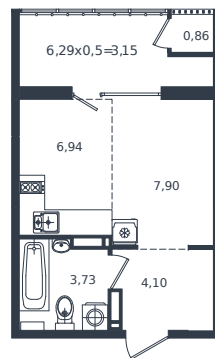

# Квартира № 465

1 этаж

Студия 26.68 м<sup>2</sup>

5 269 300 ₽

Проект	Микрорайон «Образцово»
Номер на этаже	465
Этаж	9 из 18
Корпус	Дом 5
Секция	1
Заселение	2026 г.
Отделка	Готовая отделка