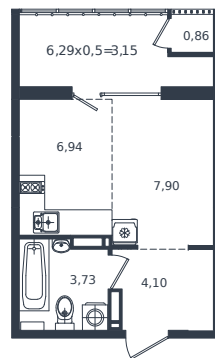

Квартира № 465

1 этаж

Студия 26.68 м²

5 269 300 ₽

Проект	Микрорайон «Образцово»
Номер на этаже	465
Этаж	9 из 18
Корпус	Дом 5
Секция	1
Заселение	2026 г.
Отделка	Готовая отделка