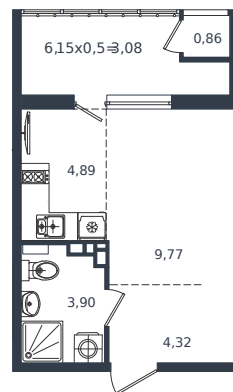

# Квартира № 455

1 этаж

Студия 26.82 м<sup>2</sup>

5 296 950 Р

Проект	Микрорайон «Образцово»
Номер на этаже	455
Этаж	8 из 18
Корпус	Дом 5
Секция	1
Заселение	2026 г.
Отделка	Готовая отделка