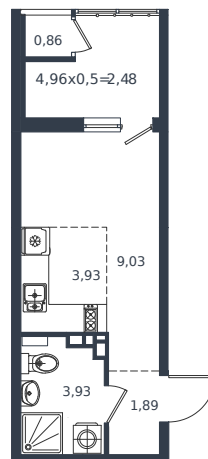

Квартира № 449

1 этаж

Студия 22.12 м²

4 932 760 ₽

Проект	Микрорайон «Образцово»
Номер на этаже	449
Этаж	8 из 18
Корпус	Дом 5
Секция	1
Заселение	2026 г.
Отделка	Готовая отделка