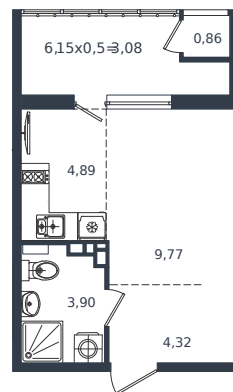

Квартира № 443

1 этаж

Студия 26.82 м²

5 296 950 Р

Проект	Микрорайон «Образцово»
Номер на этаже	443
Этаж	7 из 18
Корпус	Дом 5
Секция	1
Заселение	2026 г.
Отделка	Готовая отделка