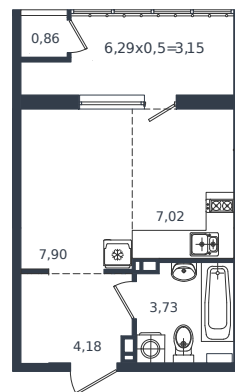

Квартира № 442

1 этаж

Студия 26.84 м²

5 300 900 ₽

Проект	Микрорайон «Образцово»
Номер на этаже	442
Этаж	7 из 18
Корпус	Дом 5
Секция	1
Заселение	2026 г.
Отделка	Готовая отделка

+7(861)210-35-75

ИНСИТИ
ДЕВЕЛОПМЕНТ