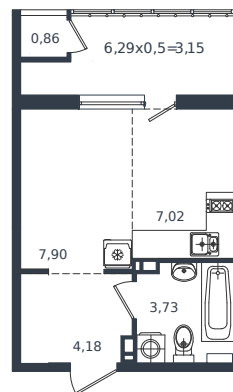

Квартира № 442

1 этаж

Студия 26.84 м²

5 099 600 ₽

Проект	Микрорайон «Образцово»
Номер на этаже	442
Этаж	7 из 18
Корпус	Дом 5
Секция	1
Заселение	2026 г.
Отделка	Готовая отделка