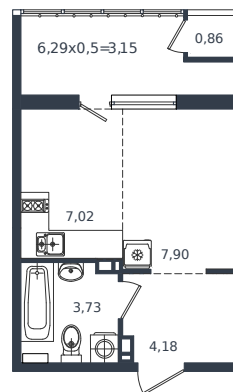

# Квартира № 441

1 этаж

Студия 26.84 м<sup>2</sup>

5 300 900 ₽

Проект	Микрорайон «Образцово»
Номер на этаже	441
Этаж	7 из 18
Корпус	Дом 5
Секция	1
Заселение	2026 г.
Отделка	Готовая отделка