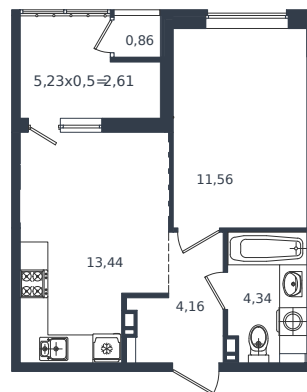

Квартира № 438

1 этаж

1К-квартира 36.97 м²

6 765 510 ₹

Проект	Микрорайон «Образцово»
Номер на этаже	438
Этаж	7 из 18
Корпус	Дом 5
Секция	1
Заселение	2026 г.
Отделка	Готовая отделка