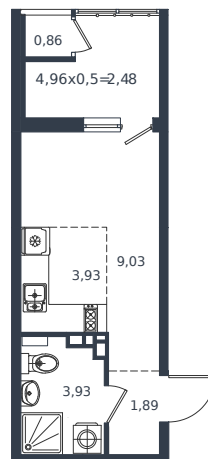

Квартира № 437

1 этаж

Студия 22.12 м²

4 932 760 ₽

Проект	Микрорайон «Образцово»
Номер на этаже	437
Этаж	7 из 18
Корпус	Дом 5
Секция	1
Заселение	2026 г.
Отделка	Готовая отделка

+7(861)210-35-75

ИНСИТИ
ДЕВЕЛОПМЕНТ