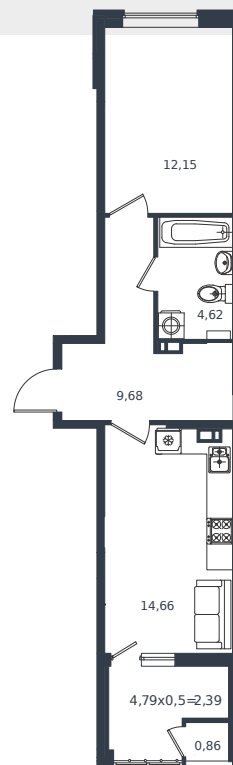

# Квартира № 432

1 этаж

1К-квартира 44.36 м<sup>2</sup>

7 279 476 ₪

Проект	Микрорайон «Образцово»
Номер на этаже	432
Этаж	6 из 18
Корпус	Дом 5
Секция	1
Заселение	2026 г.
Отделка	Готовая отделка