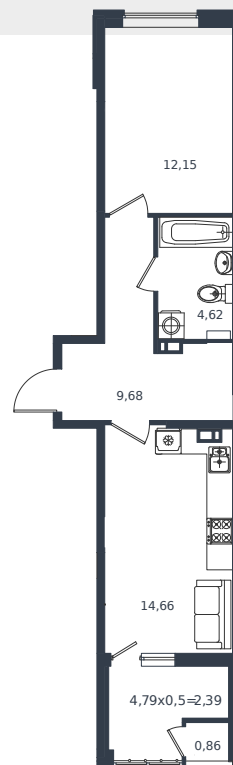

# Квартира № 432

1 этаж

1К-квартира 44.36 м<sup>2</sup>

7 279 476 ₺

Проект	Микрорайон «Образцово»
Номер на этаже	432
Этаж	6 из 18
Корпус	Дом 5
Секция	1
Заселение	2026 г.
Отделка	Готовая отделка