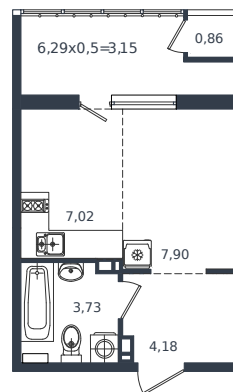

Квартира № 429

1 этаж

Студия 26.84 м²

5 300 900 ₽

Проект	Микрорайон «Образцово»
Номер на этаже	429
Этаж	6 из 18
Корпус	Дом 5
Секция	1
Заселение	2026 г.
Отделка	Готовая отделка