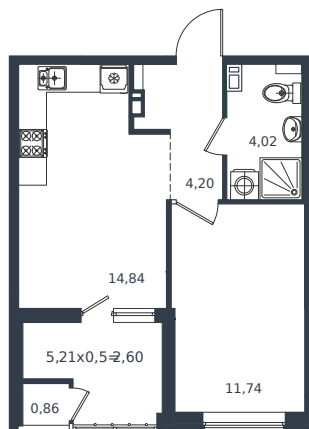

Квартира № 424

1 этаж

1К-квартира 38.26 м²

7 001 580 ₺

Проект	Микрорайон «Образцово»
Номер на этаже	424
Этаж	6 из 18
Корпус	Дом 5
Секция	1
Заселение	2026 г.
Отделка	Готовая отделка