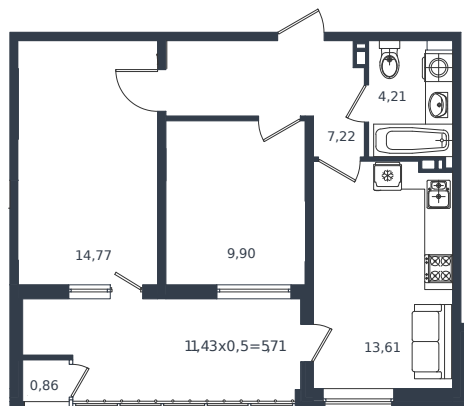

Квартира № 423

1 этаж

2К-квартира 56.28 м²

8 892 240 ₺

Проект
Номер на этаже
Этаж
Корпус
Секция
Заселение
Отделка

Микрорайон «Образцово»
423
6 из 18
Дом 5
1
2026 г.
Готовая отделка