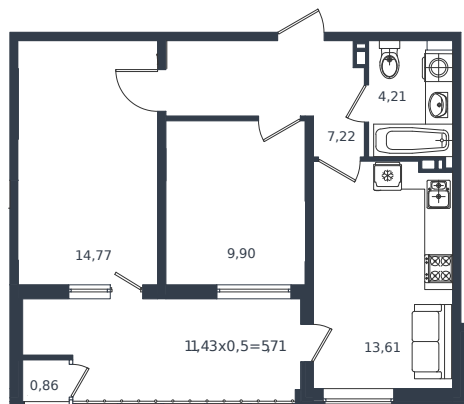

Квартира № 423

1 этаж

2К-квартира 56.28 м²

8 892 240 ₺

Проект
Номер на этаже
Этаж
Корпус
Секция
Заселение
Отделка

Микрорайон «Образцово»
423
6 из 18
Дом 5
1
2026 г.
Готовая отделка