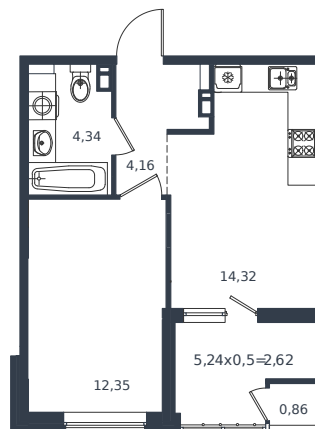

Квартира № 422

1 этаж

1К-квартира 38.65 м²

6 686 450 ₪

Проект	Микрорайон «Образцово»
Номер на этаже	422
Этаж	5 из 18
Корпус	Дом 5
Секция	1
Заселение	2026 г.
Отделка	Готовая отделка

+7(861)210-35-75

ИНСИТИ
ДЕВЕЛОПМЕНТ