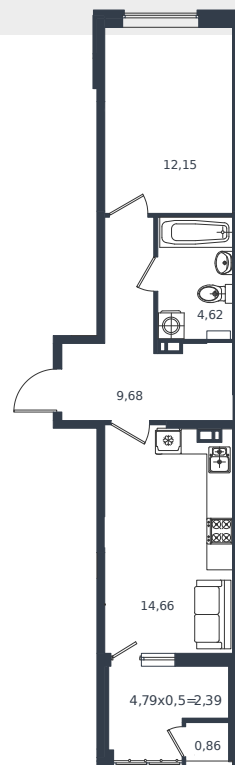

Квартира № 420

1 этаж

1К-квартира 44.36 м²

7 279 476 ₺

Проект	Микрорайон «Образцово»
Номер на этаже	420
Этаж	5 из 18
Корпус	Дом 5
Секция	1
Заселение	2026 г.
Отделка	Готовая отделка