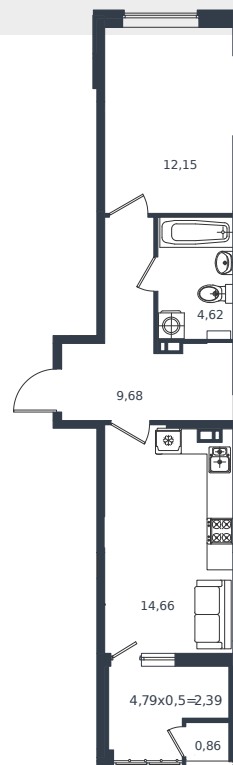

Квартира № 420

1 этаж

1К-квартира 44.36 м²

7 279 476 ₺

Проект	Микрорайон «Образцово»
Номер на этаже	420
Этаж	5 из 18
Корпус	Дом 5
Секция	1
Заселение	2026 г.
Отделка	Готовая отделка