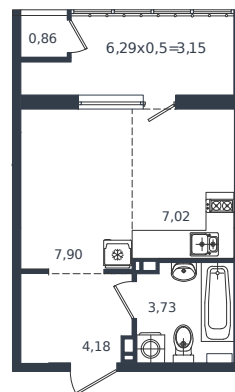

Квартира № 416

1 этаж

Студия 26.84 м²

5 300 900 ₽

Проект	Микрорайон «Образцово»
Номер на этаже	416
Этаж	5 из 18
Корпус	Дом 5
Секция	1
Заселение	2026 г.
Отделка	Готовая отделка