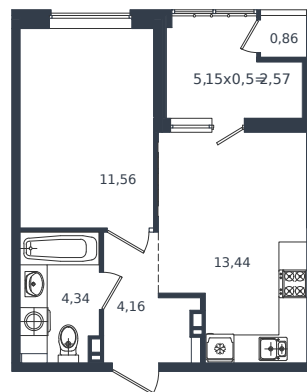

# Квартира № 415

1 этаж

1К-квартира 36.93 м<sup>2</sup>

6 758 190 ₺

Проект	Микрорайон «Образцово»
Номер на этаже	415
Этаж	5 из 18
Корпус	Дом 5
Секция	1
Заселение	2026 г.
Отделка	Готовая отделка