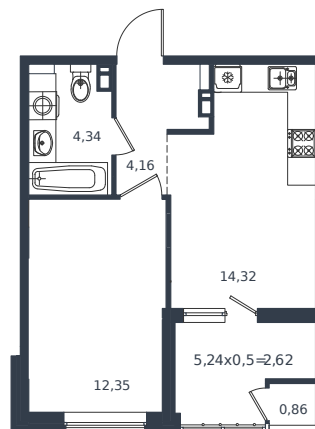

Квартира № 410

1 этаж

1К-квартира 38.65 м²

7 072 950 ₺

Проект	Микрорайон «Образцово»
Номер на этаже	410
Этаж	4 из 18
Корпус	Дом 5
Секция	1
Заселение	2026 г.
Отделка	Готовая отделка