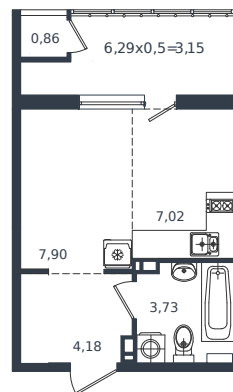

Квартира № 406

1 этаж

Студия 26.84 м²

5 099 600 ₽

Проект	Микрорайон «Образцово»
Номер на этаже	406
Этаж	4 из 18
Корпус	Дом 5
Секция	1
Заселение	2026 г.
Отделка	Готовая отделка