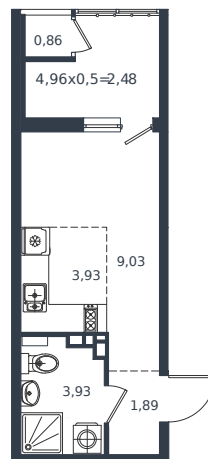

Квартира № 401

1 этаж

Студия 22.12 м²

4 932 760 ₽

Проект	Микрорайон «Образцово»
Номер на этаже	401
Этаж	4 из 18
Корпус	Дом 5
Секция	1
Заселение	2026 г.
Отделка	Готовая отделка