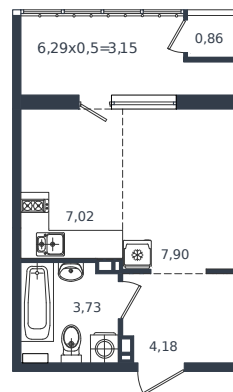

Квартира № 393

1 этаж

Студия 26.84 м²

5 300 900 ₽

Проект	Микрорайон «Образцово»
Номер на этаже	393
Этаж	3 из 18
Корпус	Дом 5
Секция	1
Заселение	2026 г.
Отделка	Готовая отделка