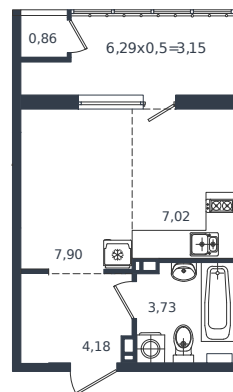

# Квартира № 392

1 этаж

Студия 26.84 м<sup>2</sup>

5 300 900 ₽

Проект	Микрорайон «Образцово»
Номер на этаже	392
Этаж	3 из 18
Корпус	Дом 5
Секция	1
Заселение	2026 г.
Отделка	Готовая отделка