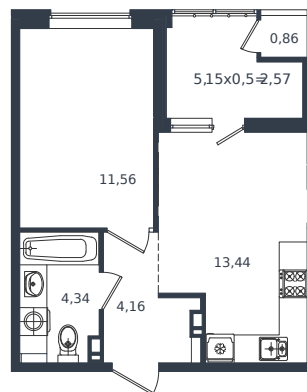

Квартира № 391

1 этаж

1К-квартира 36.93 м²

6 239 324 ₺

Проект	Микрорайон «Образцово»
Номер на этаже	391
Этаж	3 из 18
Корпус	Дом 5
Секция	1
Заселение	2026 г.
Отделка	Готовая отделка