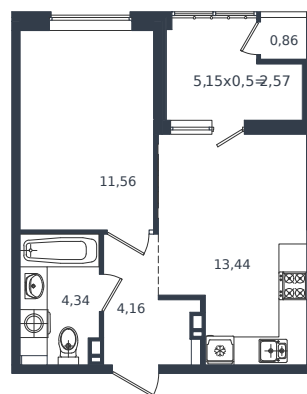

Квартира № 391

1 этаж

1К-квартира 36.93 м²

6 758 190 ₺

Проект	Микрорайон «Образцово»
Номер на этаже	391
Этаж	3 из 18
Корпус	Дом 5
Секция	1
Заселение	2026 г.
Отделка	Готовая отделка