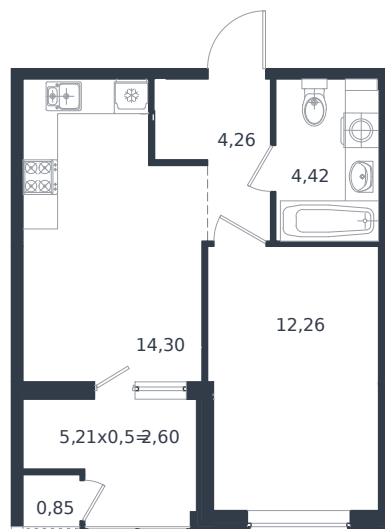

# Квартира № 385

1 этаж

1К-квартира 38.69 м<sup>2</sup>

6 499 920 ₽

Проект  
Номер на этаже  
Этаж  
Корпус  
Секция  
Заселение  
Отделка

Микрорайон «Образцово»  
385  
2 из 18  
Дом 5  
1  
2026 г.  
Готовая отделка