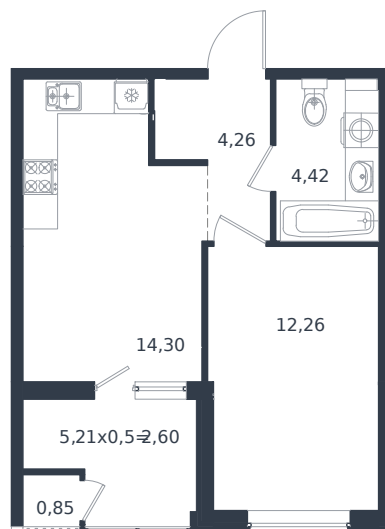

Квартира № 385

1 этаж

1К-квартира 38.69 м²

6 964 200 ₽

Проект	Микрорайон «Образцово»
Номер на этаже	385
Этаж	2 из 18
Корпус	Дом 5
Секция	1
Заселение	2026 г.
Отделка	Готовая отделка