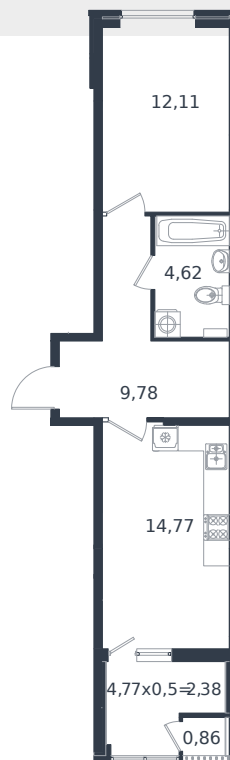

Квартира № 384

1 этаж

1К-квартира 44.52 м²

7 172 172 ₺

Проект	Микрорайон «Образцово»
Номер на этаже	384
Этаж	2 из 18
Корпус	Дом 5
Секция	1
Заселение	2026 г.
Отделка	Готовая отделка