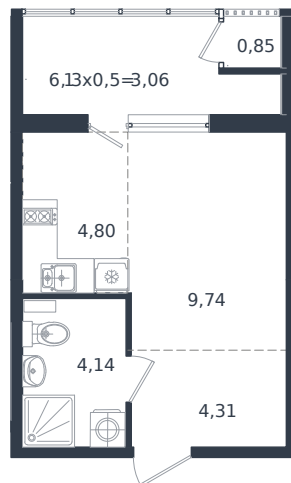

Квартира № 383

1 этаж

Студия 26.9 м²

5 016 850 ₺

Проект	Микрорайон «Образцово»
Номер на этаже	383
Этаж	2 из 18
Корпус	Дом 5
Секция	1
Заселение	2026 г.
Отделка	Готовая отделка