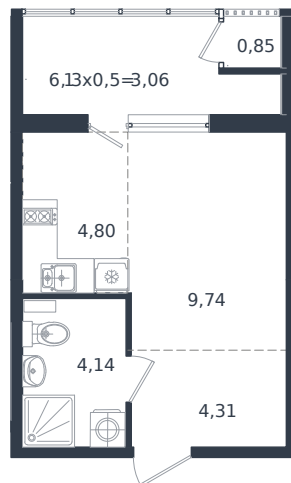

Квартира № 383

1 этаж

Студия 26.9 м²

5 245 500 ₽

Проект	Микрорайон «Образцово»
Номер на этаже	383
Этаж	2 из 18
Корпус	Дом 5
Секция	1
Заселение	2026 г.
Отделка	Готовая отделка