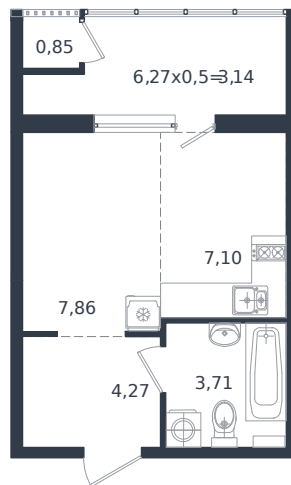

Квартира № 382

1 этаж

Студия 26.93 м²

5 022 445 ₪

Проект	Микрорайон «Образцово»
Номер на этаже	382
Этаж	2 из 18
Корпус	Дом 5
Секция	1
Заселение	2026 г.
Отделка	Готовая отделка

+7(861)210-35-75

ИНСИТИ
ДЕВЕЛОПМЕНТ