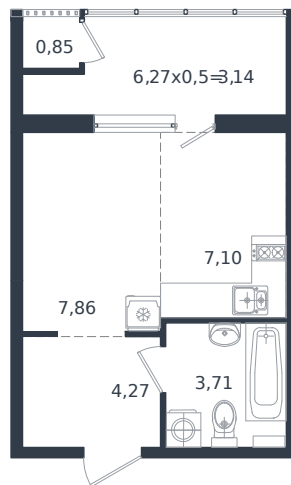

# Квартира № 382

1 этаж

Студия 26.93 м<sup>2</sup>

5 251 350 ₪

Проект	Микрорайон «Образцово»
Номер на этаже	382
Этаж	2 из 18
Корпус	Дом 5
Секция	1
Заселение	2026 г.
Отделка	Готовая отделка