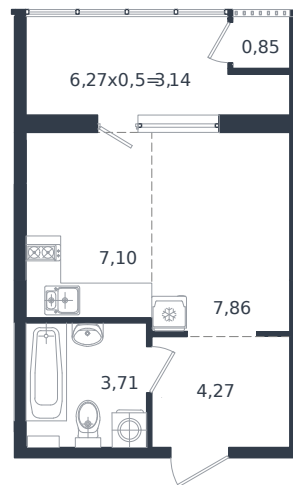

# Квартира № 381

1 этаж

Студия 26.93 м²

5 251 350 ₽

Проект	Микрорайон «Образцово»
Номер на этаже	381
Этаж	2 из 18
Корпус	Дом 5
Секция	1
Заселение	2026 г.
Отделка	Готовая отделка