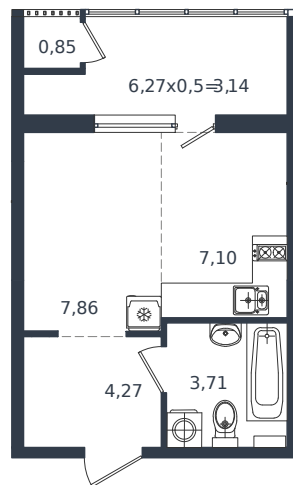

# Квартира № 380

1 этаж

Студия 26.93 м<sup>2</sup>

5 251 350 ₽

Проект	Микрорайон «Образцово»
Номер на этаже	380
Этаж	2 из 18
Корпус	Дом 5
Секция	1
Заселение	2026 г.
Отделка	Готовая отделка