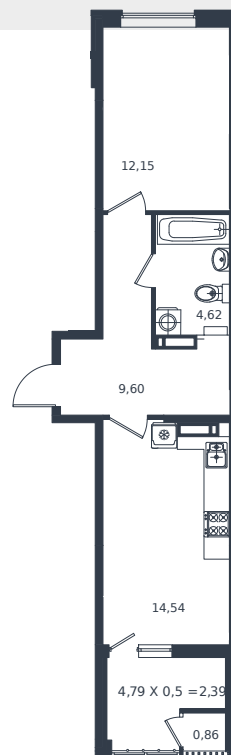

Квартира № 372

1 этаж

1К-квартира 44.16 м²

7 290 816 ₺

Проект	Микрорайон «Образцово»
Номер на этаже	372
Этаж	18 из 18
Корпус	Дом 5
Секция	1
Заселение	2026 г.
Отделка	Готовая отделка