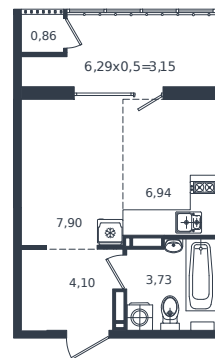

Квартира № 370

1 этаж

Студия 26.68 м²

5 295 980 ₽

Проект
Номер на этаже
Этаж
Корпус
Секция
Заселение
Отделка

Микрорайон «Образцово»
370
18 из 18
Дом 5
1
2026 г.
Готовая отделка