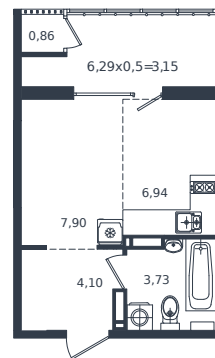

Квартира № 368

1 этаж

Студия 26.68 м²

5 295 980 ₽

Проект	Микрорайон «Образцово»
Номер на этаже	368
Этаж	18 из 18
Корпус	Дом 5
Секция	1
Заселение	2026 г.
Отделка	Готовая отделка