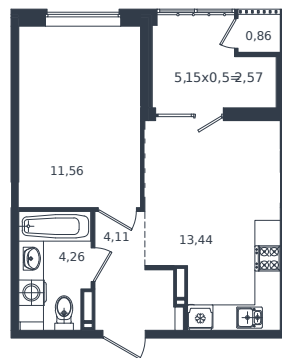

Квартира № 367

1 этаж

1К-квартира 36.8 м²

6 254 160 ₽

Проект	Микрорайон «Образцово»
Номер на этаже	367
Этаж	18 из 18
Корпус	Дом 5
Секция	1
Заселение	2026 г.
Отделка	Готовая отделка

+7(861)210-35-75

 ИНСИТИ
ДЕВЕЛОПМЕНТ