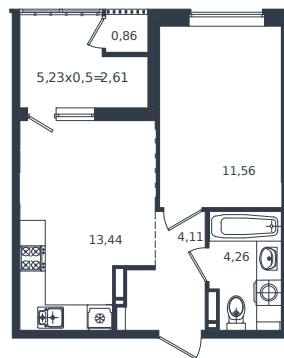

Квартира № 366

1 этаж

1К-квартира 36.84 м²

6 778 560 ₺

Проект	Микрорайон «Образцово»
Номер на этаже	366
Этаж	18 из 18
Корпус	Дом 5
Секция	1
Заселение	2026 г.
Отделка	Готовая отделка